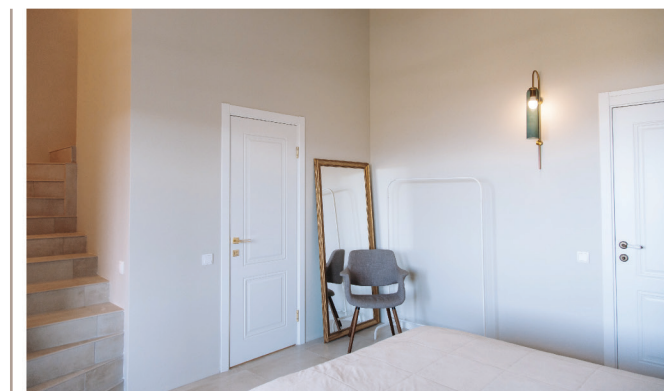

Стоимость аренды и других услуг резиденции по запросу

Гостевой дом «Маскага»:

Вас ждут 2-местная спальня с лаунджем (детской), кабинет со спальным местом, 3 туалетные комнаты, гостиная с диваном и полностью оборудованной кухней, терраса с зеленой поляной для солнечных ванн, гардеробная, выставка работ художников Юга России.

ХОЛЛ ПЕРВОГО ЭТАЖА И ШОУ-РУМ

ЛЕСТНИЦА НА ВТОРОЙ ЭТАЖ

КУХНЯ-ГОСТИНАЯ С ВЫХОДОМ НА ТЕРРАСУ

СПАЛЬНАЯ КОМНАТА И ЛЕСТНИЦА НА ТРЕТИЙ ЭТАЖ

ПЕРСОНАЛЬНАЯ ВЫСТАВКА

ТУАЛЕТНАЯ КОМНАТА СПАЛЬНИ