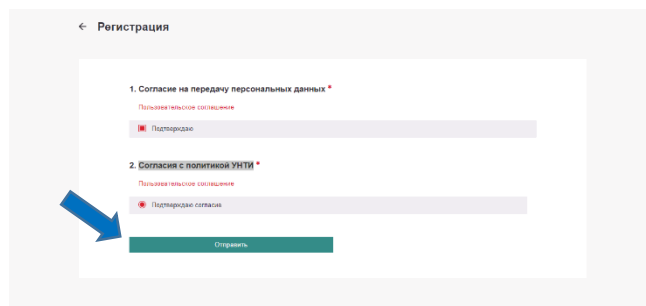

9. Подтвердите согласие передачу персональных данных и согласия с политикой УНТИ и нажмите «Отправить»