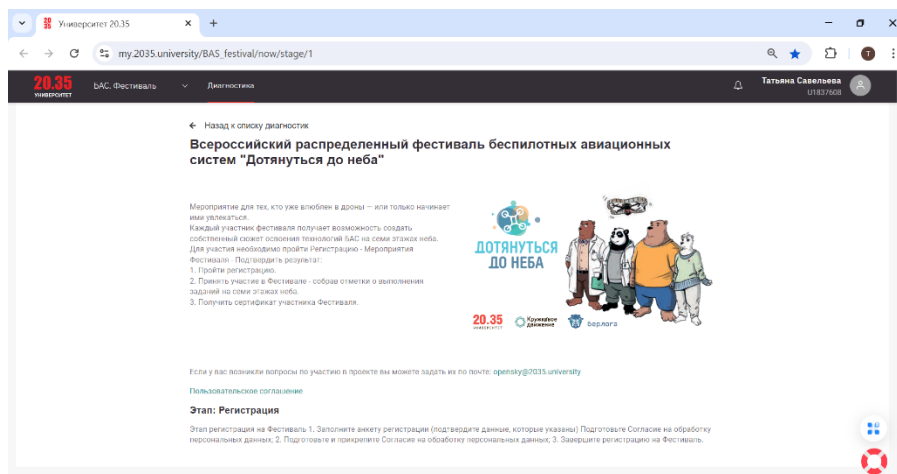

## Инструкция по регистрации

1. Перейдите по ссылке онлайн-регистрации  
[https://my.2035.university/BAS\\_festival/now/stage/1](https://my.2035.university/BAS_festival/now/stage/1)
2. Авторизуйтесь через leader-id
3. Ознакомьтесь с пользовательским соглашением uni-id
4. Ознакомьтесь с этапами регистрации

5. Опуститесь вниз к этапам регистрации и нажмите на «Регистрация»

6. Заполните все поля (ФИО стоит автозаполнение, по необходимости можно исправить) и нажмите «Следующий шаг»

7. Если в вопросе «Вам более 14 лет?» выбрали «Нет», у вас появляется «Поздравляем, вы прошли регистрацию!»