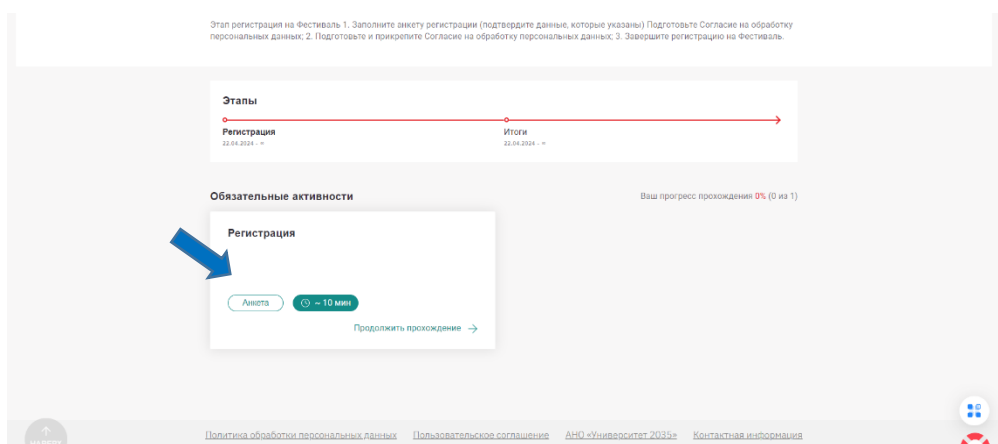

## Инструкция по регистрации

1. Перейдите по ссылке онлайн-регистрации  
[https://my.2035.university/BAS\\_festival/now/stage/1](https://my.2035.university/BAS_festival/now/stage/1)
2. Авторизуйтесь через leader-id
3. Ознакомьтесь с пользовательским соглашением uni-id
4. Ознакомьтесь с этапами регистрации

5. Опуститесь вниз к этапам регистрации и нажмите на «Регистрация»

6. Заполните все поля (ФИО стоит автозаполнение, по необходимости можно исправить) и нажмите «Следующий шаг»

7. Если в вопросе «Вам более 14 лет?» выбрали «Нет», у вас появляется «Поздравляем, вы прошли регистрацию!»