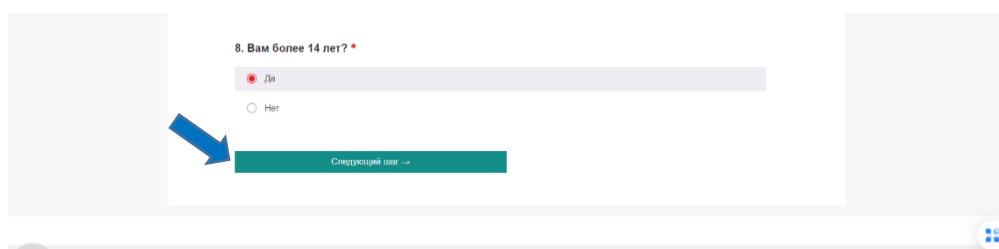

8. Если в вопросе «Вам более 14 лет?» выбрали «Да», тогда следующим шагом необходимо ознакомиться с соглашениями