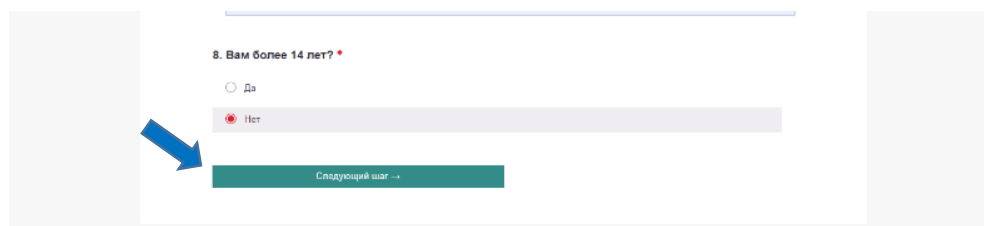

## Инструкция по регистрации

1. Перейдите по ссылке онлайн-регистрации  
[https://my.2035.university/BAS\\_festival/now/stage/1](https://my.2035.university/BAS_festival/now/stage/1)
2. Авторизуйтесь через leader-id
3. Ознакомьтесь с пользовательским соглашением uni-id
4. Ознакомьтесь с этапами регистрации

5. Опуститесь вниз к этапам регистрации и нажмите на «Регистрация»

6. Заполните все поля (ФИО стоит автозаполнение, по необходимости можно исправить) и нажмите «Следующий шаг»

7. Если в вопросе «Вам более 14 лет?» выбрали «Нет», у вас появляется «Поздравляем, вы прошли регистрацию!»