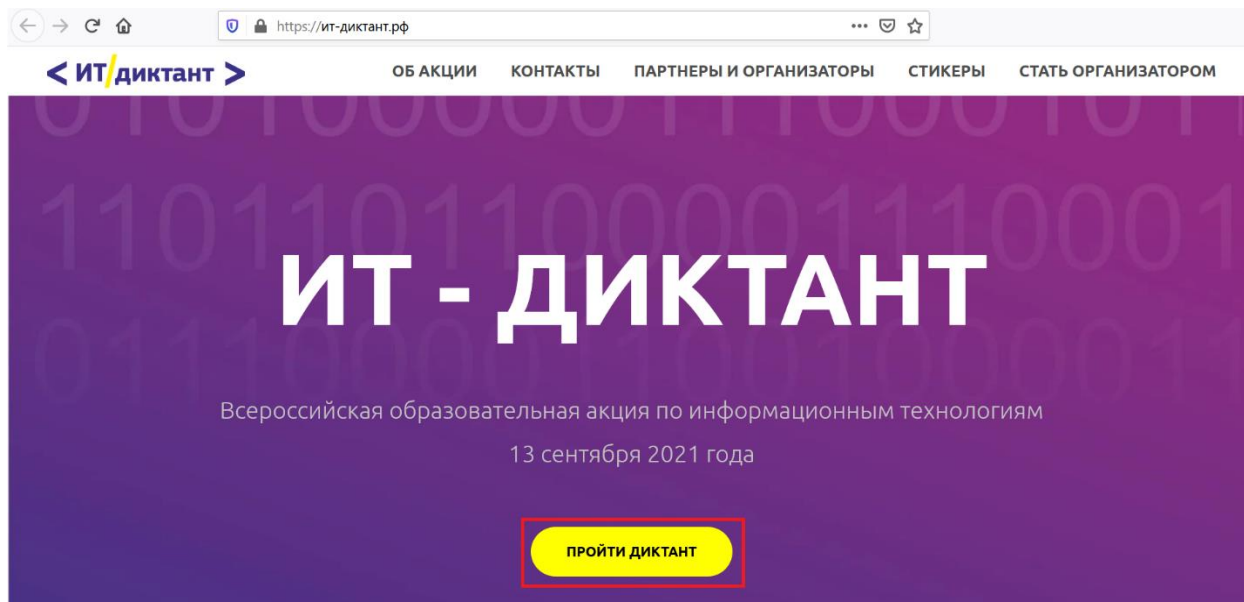

Здравствуйтесь, уважаемые участники ИТ-диктанта!

Высылаем вам инструкцию по его прохождению:

1. Перейдите по прямой ссылке: <https://edu.admtyumen.ru/course/view.php?id=8>

или зайдите на сайт <https://ит-диктант.рф/>

и нажмите на сайте кнопку «Пройти диктант».

Переход по прямой ссылке и по кнопке с сайта аналогичны и приведут Вас на страницу регистрации участника ИТ-диктанта.

2. На открывшейся странице нажмите кнопку «Создать учетную запись» или «Войти через ГОСУСЛУГИ».