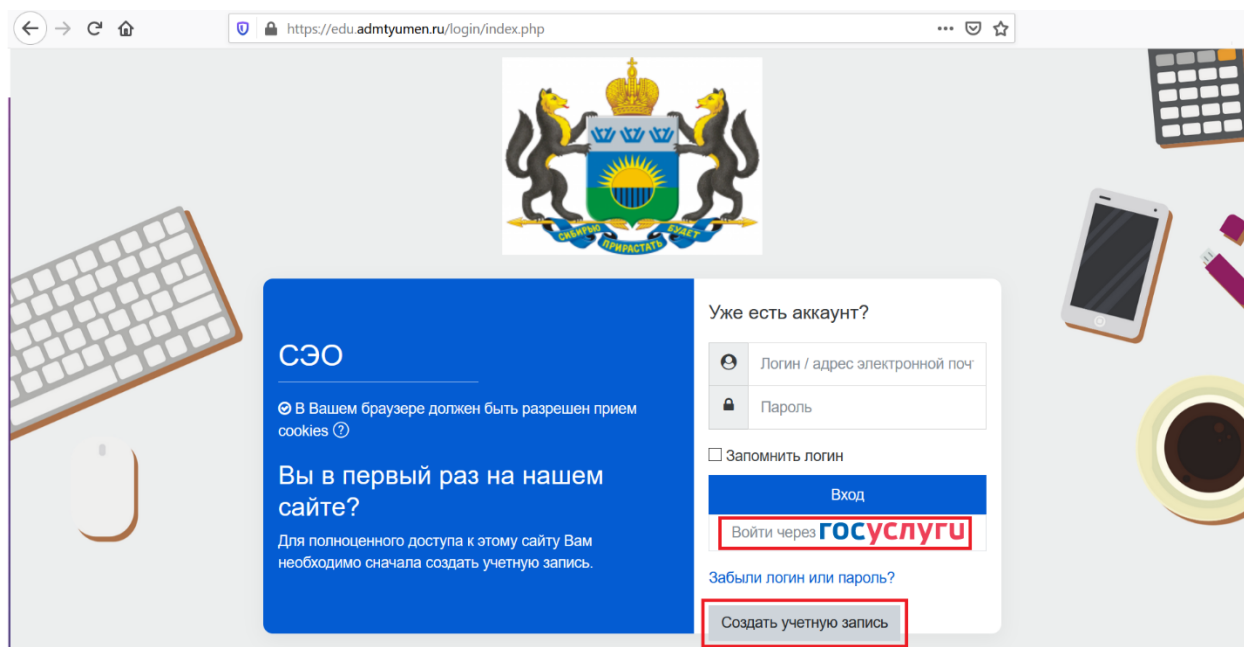

Здравствуйтесь, уважаемые участники ИТ-диктанта!

Высылаем вам инструкцию по его прохождению:

1. Перейдите по прямой ссылке: <https://edu.admtyumen.ru/course/view.php?id=8>

или зайдите на сайт <https://ит-диктант.рф/>

и нажмите на сайте кнопку «Пройти диктант».

Переход по прямой ссылке и по кнопке с сайта аналогичны и приведут Вас на страницу регистрации участника ИТ-диктанта.

2. На открывшейся странице нажмите кнопку «Создать учетную запись» или «Войти через ГОСУСЛУГИ».